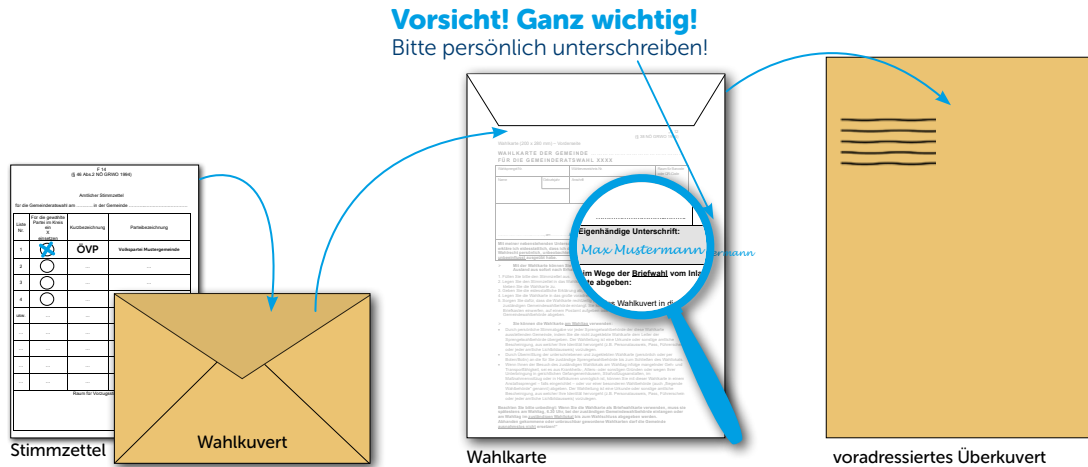

So funktioniert die Briefwahl:

1. Wahlkarte beantragen
2. Stimme abgeben
3. Stimmzettel in Wahlkuvert und dieses in die Wahlkarte geben
4. Wahlkarte persönlich unterschreiben
5. Wahlkarte in voradressiertes Überkuvert geben
6. Überkuvert in Postkasten werfen

Antrag	Frist	Identitätsnachweis
online (wahlkartenantrag.at)	bis 22. Jänner	Für die Beantragung ist ein Identitätsnachweis erforderlich. Zum Beispiel: • Lichtbildausweis • Antragscode der zugestellten Wahlinformation oder • Bürgerkarte/Handy-Signatur
schriftlich (Brief, Fax oder E-Mail)	bis 22. Jänner	
mündlich (bei Ihrem Gemeindeamt)	bis 24. Jänner um 12 Uhr	

Wahltaxi

Falls Sie am 26. Jänner gerne einen kostenlosen Fahrtendienst in Anspruch nehmen möchten, um das Wahllokal aufzusuchen, so steht Ihnen in jeder Katastralgemeinde ein Funktionär der ÖVP gerne zur Verfügung, um Sie ins Wahllokal zu bringen.

GAWEINSTAL	Jürgen Splet	Tel. 0676/5172825
ATZELSDORF	Alois Graf	Tel. 0664/6150842
HÖBERSBRUNN	Jürgen Splet	Tel. 0676/5172825
MARTINSDORF	Hannes Berthold	Tel. 0676/6028871
PELLENDORF	Hildegard Leitgeb	Tel. 0680/3208676
SCHRICK	Josef Dienbauer	Tel. 0660/8262113

Rufen Sie einfach bis spätestens 8 Uhr an, und wir werden eine Uhrzeit vereinbaren, zu der Sie abgeholt werden.